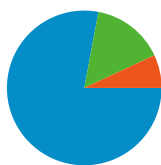

Fréquentation du site

5 516 Visites

36,48 % Taux de rebond

20 126 Pages vues

00:02:08 Temps moyen passé sur le site

3,65 Pages par visite

83,12 % Nouvelles visites (en %)

Vue d'ensemble des visiteurs

Visiteurs
4 609

Synthèse géographique

Vue d'ensemble des sources de trafic

- **Moteurs de recherche**
4 299,00 (77,94 %)
- **Accès directs**
834,00 (15,12 %)
- **Sites référents**
383,00 (6,94 %)

Vue d'ensemble du contenu

1 - 10 sur 42

Au total, les pages de ce site ont été consultées 20 126 fois.

20 126 Pages vues

11 634 Consultations uniques

36,48 % Taux de rebond

Performances d'AdSense

4 119 Impressions de page AdSense

5,31 \$US Revenus AdSense

4 228 Impressions d'ensemble AdSense

Pages les plus consultées

Pages	Pages vues	Pages vues (en %)
/index.html	6 800	33,79 %
/informations/index.html	1 380	6,86 %
/localisation-de-arces/index.html	928	4,61 %
/photos-de-la-commune/index.html	874	4,34 %
/histoire/index.html	585	2,91 %