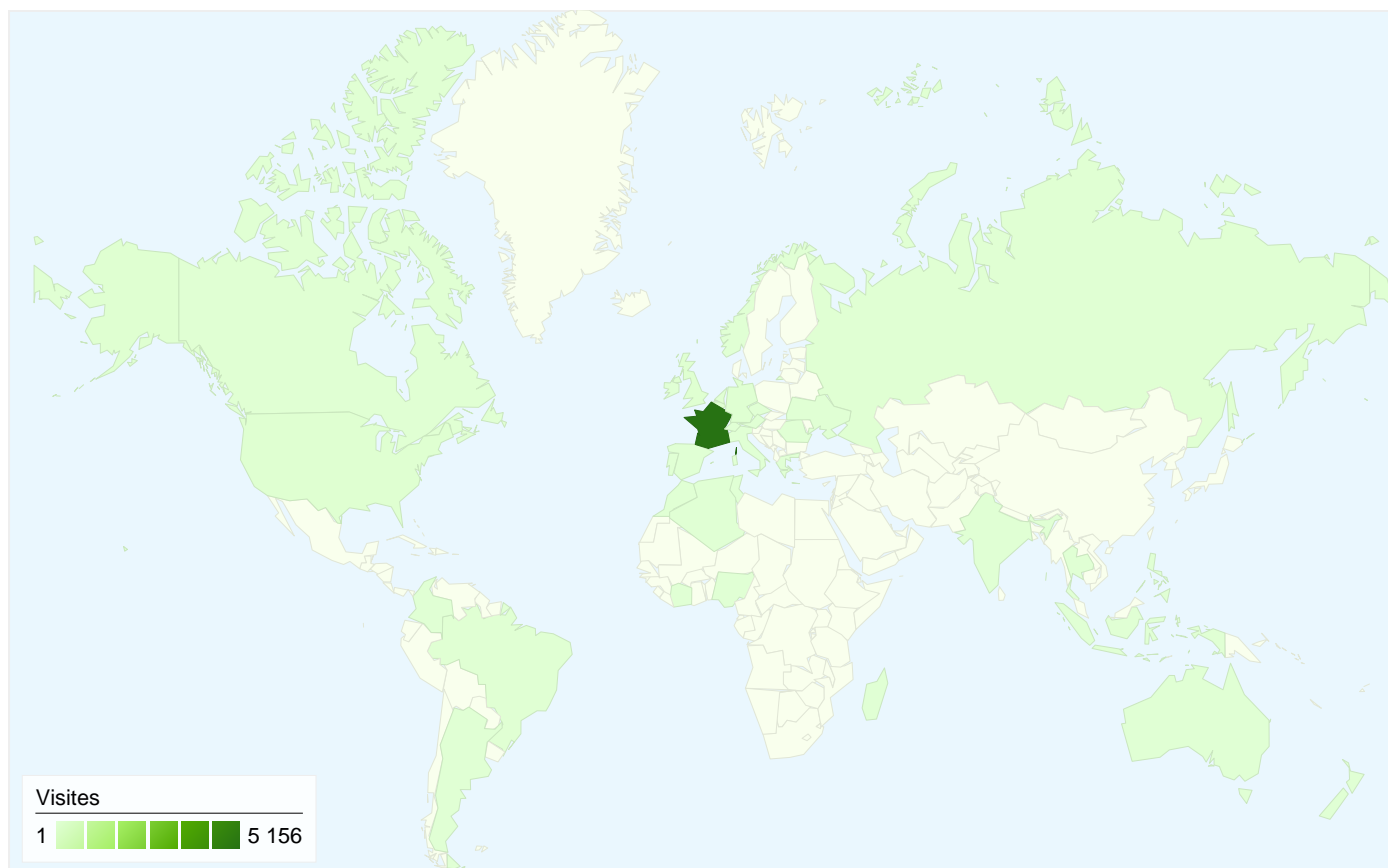

Visiteurs
4 609

Synthèse géographique

Vue d'ensemble des sources de trafic

- **Moteurs de recherche**
4 299,00 (77,94 %)
- **Accès directs**
834,00 (15,12 %)
- **Sites référents**
383,00 (6,94 %)

Vue d'ensemble du contenu

83,12 % Nouvelles visites

Profil technique

Navigateur	Visites	Visites (en %)
Internet Explorer	2 975	53,93 %
Firefox	1 631	29,57 %
Chrome	529	9,59 %
Safari	263	4,77 %
Opera	48	0,87 %

Au total, 5 516 visites ont été générées sur l'ensemble des sources de trafic.

 **15,12 %** Trafic direct

 **6,94 %** Sites de référence

 **77,94 %** Moteurs de recherche

- **Moteurs de recherche**
4 299,00 (77,94 %)
- **Accès directs**
834,00 (15,12 %)
- **Sites référents**
383,00 (6,94 %)

5 516 visite(s) provenant de 42 pays/territoires

Fréquentation du site

Visites	Pages par visite	Temps moyen passé sur le site	Nouvelles visites (en %)	Taux de rebond	
5 516 Total du site (en %) : 100,00 %	3,65 Moyenne du site : 3,65 (0,00 %)	00:02:08 Moyenne du site : 00:02:08 (0,00 %)	83,10 % Moyenne du site : 83,12 % (-0,02 %)	36,48 % Moyenne du site : 36,48 % (0,00 %)	
Pays/Territoire	Visites	Pages par visite	Temps moyen passé sur le site	Nouvelles visites (en %)	Taux de rebond
France	5 156	3,63	00:02:09	83,46 %	35,92 %
United Kingdom	53	4,15	00:01:59	69,81 %	33,96 %
United States	47	1,60	00:00:05	95,74 %	53,19 %
Germany	40	11,98	00:07:21	57,50 %	22,50 %
Belgium	39	2,95	00:01:50	94,87 %	41,03 %
Brazil	27	1,11	00:00:00	3,70 %	88,89 %
Canada	19	3,21	00:01:16	100,00 %	26,32 %
Russia	19	1,63	00:00:06	100,00 %	68,42 %
Netherlands	17	11,94	00:09:00	64,71 %	23,53 %
(not set)	12	1,50	00:00:20	75,00 %	58,33 %