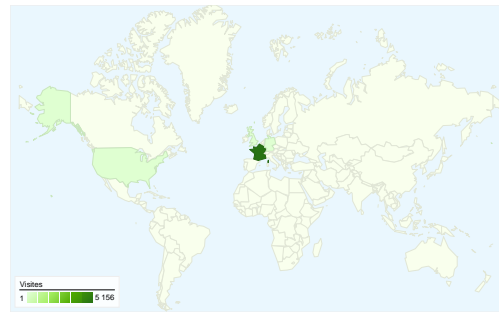

Fréquentation du site

5 516 Visites

36,48 % Taux de rebond

20 126 Pages vues

00:02:08 Temps moyen passé sur le site

3,65 Pages par visite

83,12 % Nouvelles visites (en %)

Vue d'ensemble des visiteurs

Visiteurs
4 609

Synthèse géographique

Vue d'ensemble des sources de trafic

- **Moteurs de recherche**
4 299,00 (77,94 %)
- **Accès directs**
834,00 (15,12 %)
- **Sites référents**
383,00 (6,94 %)

Vue d'ensemble du contenu

5 516 visite(s) provenant de 42 pays/territoires

Fréquentation du site

Visites	Pages par visite	Temps moyen passé sur le site	Nouvelles visites (en %)	Taux de rebond	
5 516 Total du site (en %) : 100,00 %	3,65 Moyenne du site : 3,65 (0,00 %)	00:02:08 Moyenne du site : 00:02:08 (0,00 %)	83,10 % Moyenne du site : 83,12 % (-0,02 %)	36,48 % Moyenne du site : 36,48 % (0,00 %)	
Pays/Territoire	Visites	Pages par visite	Temps moyen passé sur le site	Nouvelles visites (en %)	Taux de rebond
France	5 156	3,63	00:02:09	83,46 %	35,92 %
United Kingdom	53	4,15	00:01:59	69,81 %	33,96 %
United States	47	1,60	00:00:05	95,74 %	53,19 %
Germany	40	11,98	00:07:21	57,50 %	22,50 %
Belgium	39	2,95	00:01:50	94,87 %	41,03 %
Brazil	27	1,11	00:00:00	3,70 %	88,89 %
Canada	19	3,21	00:01:16	100,00 %	26,32 %
Russia	19	1,63	00:00:06	100,00 %	68,42 %
Netherlands	17	11,94	00:09:00	64,71 %	23,53 %
(not set)	12	1,50	00:00:20	75,00 %	58,33 %

4 228 Impressions d'ensemble AdSense

Pages les plus consultées

Pages	Pages vues	Pages vues (en %)
/index.html	6 800	33,79 %
/informations/index.html	1 380	6,86 %
/localisation-de-arces/index.html	928	4,61 %
/photos-de-la-commune/index.html	874	4,34 %
/histoire/index.html	585	2,91 %